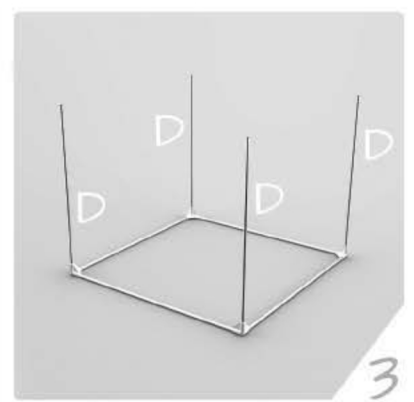

DS120

DARK STREET